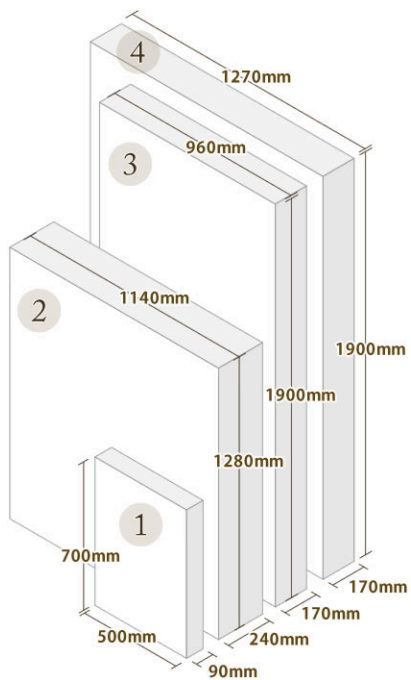

組立後の製品サイズ

梱包サイズ

〈 配送時の梱包サイズ 〉

下記梱包サイズにてお届けいたします。

1. H 700 × W 500 × D 90(mm)
2. H1140 × W1280 × D240(mm)
3. H 960 × W1900 × D170(mm)
4. H1270 × W1900 × D170(mm)

【 ご注意 】

※搬入口の大きさなどによっては入らないことがあります。
※商品梱包サイズを確かめ、さらに搬入経路も障害物の有無や幅・高さに支障がないかを確認の上、ご注文ください。