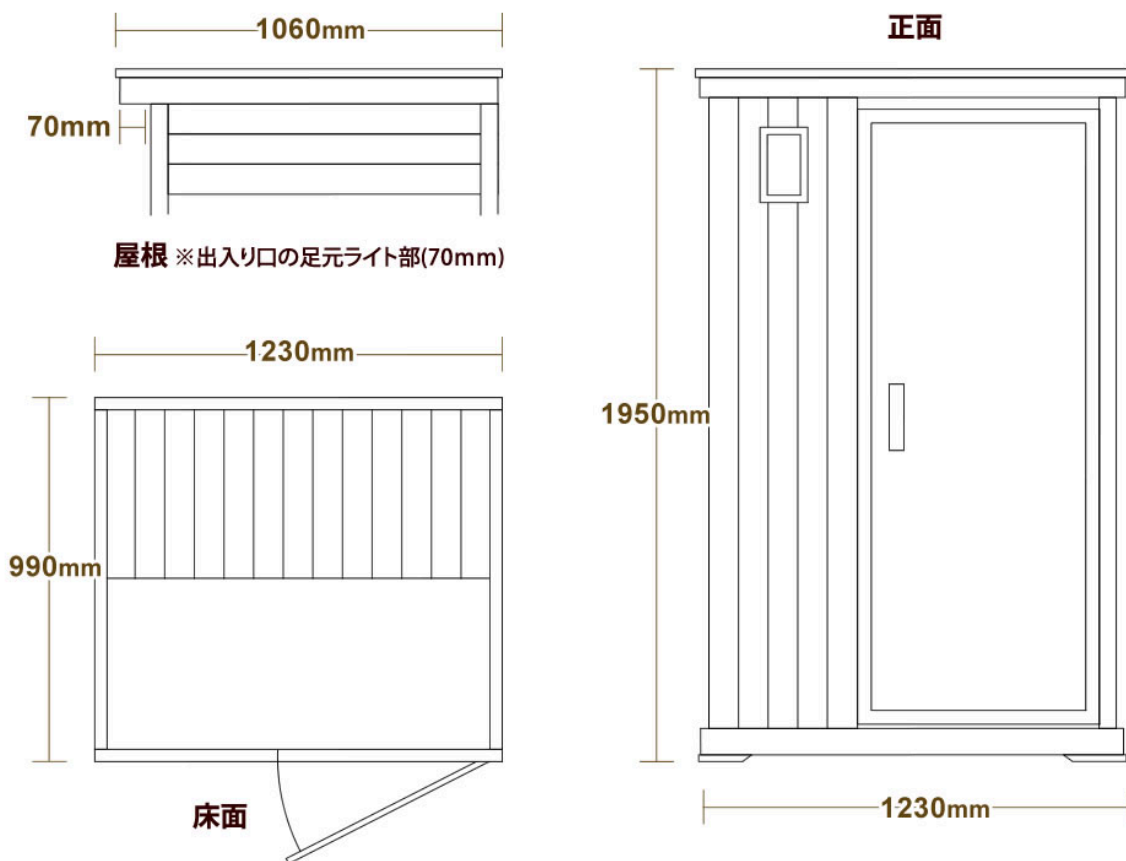

組立後の製品サイズ

梱包サイズ

〈 配送時の梱包サイズ 〉

下記梱包サイズにてお届けいたします。

1. H 700 × W 500 × D 90(mm)
2. H1140 × W1280 × D240(mm)
3. H 960 × W1900 × D170(mm)
4. H1270 × W1900 × D170(mm)

【 ご注意 】

※搬入口の大きさなどによっては入らないことがあります。
※商品梱包サイズを確かめ、さらに搬入経路も障害物の有無や幅・高さに支障がないかを確認の上、ご注文ください。

Product + Safety + Electrical
appliance & materials

製品仕様

製品名	ナチュラルスパ 2人用/ゆったり
サイズ(mm)	本体(約) 幅1230×奥行990×高さ1950 屋根(約) 横920×奥行1060(足元ライト70含む)
総重量	124kg
温熱レベル	20℃～65℃(最大) 設定可能 ※快適にご利用いただく為の遠赤外線放射熱を換算した温熱レベル値です。
電源	単相 AC200V (50/60Hz)
消費電力	1800W
タイマー	最大90分迄設定可能 内外操作可
希望小売価格	882,000円(税込)