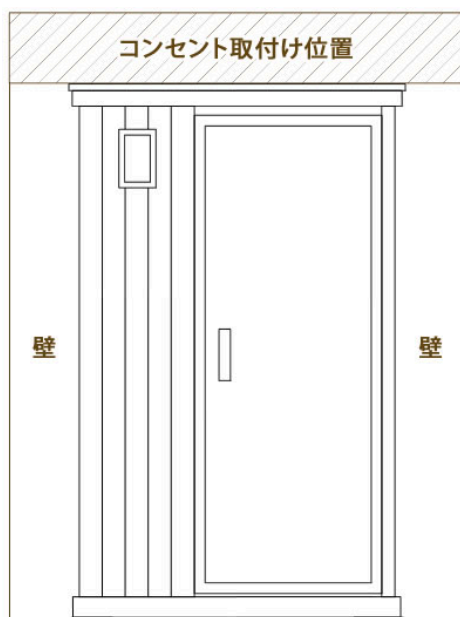

コンセント・電源

電気工事は電気工事店へ「200V単独専用コンセント」をご指定下さい。

200V用単相15A
【参考品番】パナソニック WN1932

最近の一般住宅では、エアコン・冷蔵庫・IHクッキングヒーター等の200Vの電化製品が普及し200Vが引き込まれています。分電盤まで200Vが来ていれば、サウナを置く場所のコンセントまで室内配線工事するだけです。

工事内容・費用等については、お近くの電気工事店へお問い合わせください。