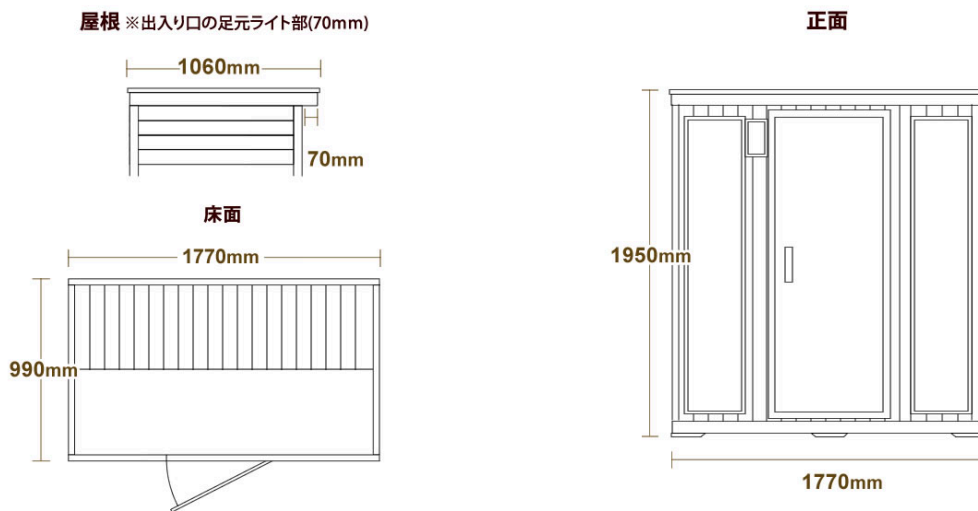

組立後の製品サイズ

梱包サイズ

〈 配送時の梱包サイズ 〉

下記梱包サイズにてお届けいたします。

1. H 700 × W 500 × D 270(mm)
2. H 1900 × W 960 × D 170(mm)
3. H 1840 × W 1140 × D 240(mm)
4. H 1900 × W 1820 × D 170(mm)

【ご注意】

※搬入口の大きさなどによっては入らないことがあります。
※商品梱包サイズを確かめ、さらに搬入経路も障害物の有無や幅・高さに支障がないかを確認の上、ご注文ください。