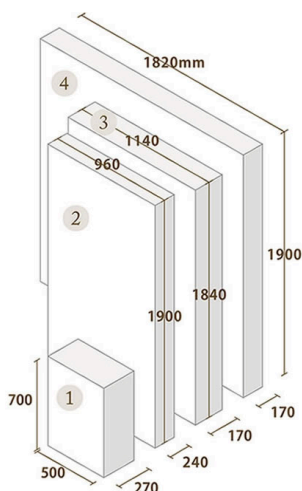

組立後の製品サイズ

梱包サイズ

〈 配送時の梱包サイズ 〉

下記梱包サイズにてお届けいたします。

1. H 700 × W 500 × D 270(mm)
2. H 1900 × W 960 × D 170(mm)
3. H 1840 × W 1140 × D 240(mm)
4. H 1900 × W 1820 × D 170(mm)

【ご注意】

※搬入口の大きさなどによっては入らないことがあります。
※商品梱包サイズを確かめ、さらに搬入経路も障害物の有無や幅・高さに支障がないかを確認の上、ご注文ください。