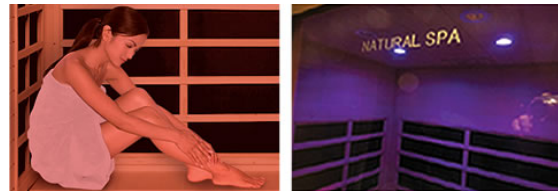

POINT 8
 床に足裏専用の「岩盤浴」

床に10mm厚の遠赤外線ヒーター付き「岩盤浴イオンタイル」を採用。遠赤外線を「足裏」にも効率良く投射させ、サウナ内が遠赤外線とマイナスイオンで包まれます。

POINT 9
 大型強化ガラスドアを採用

大型フレームレスのスモークガラスドアは、圧迫感が無く室内をスタイリッシュに演出します。また落ち着いたブラウンカラーによりサウナ内部を見え難くしています。

POINT 10
 NEW リラクゼーション効果の高いカラーセラピー機能

天井にLEDカラーセラピーライトを配置しました。お好みで神秘的にサウナ内を彩る「カラーサウナ」をお楽しみ頂けます。

※カラーLEDライトはON/OFF可能です。

LEDライトカラー

RED
血流を良くし肌を活性化、心身代謝の促進など

BLUE
精神を落ち着かせ鎮静作用、集中力UP

GREEN
沈静・リラックス作用、ストレス軽減、目が休まる

ORANGE
身体を温め活性化作用、活力、喜びを感じる

PINK
緊張をほぐし、肌の若返り、幸福感を感じる