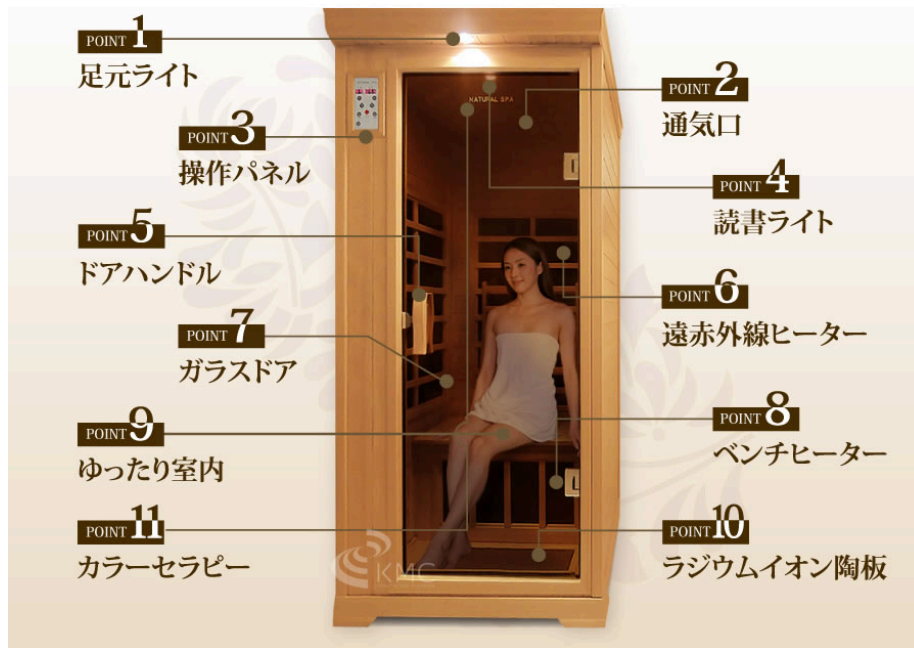

全国の有名ラジウム温泉地

秋田県 玉川温泉

山梨県 福富温泉

鳥取県 三朝温泉

北海道 二股ラジウム温泉

NATURAL SPAの 11 の POINT

POINT 1
出入りに足元ライト

サウナの出入り口の足元を明るく照らし室内の演出にも一役買います。暗いお部屋でもつまずいたりしない様に考えられた安心・安全設計です。

POINT 2
臭いや酸素濃度低下を防ぐ通気口

新鮮な空気を取り入れる為に、天井には調整可能なスライド式通気口を配置しました。息苦しくない遠赤外線サウナ浴をお楽しみ頂けます。

POINT 3
使い易いデジタル操作パネル

主電源・タイマー・温度設定・カラーセラピー・読書ライトをワンタッチで操作出来ます。

POINT 4
便利な読書ライト

サウナルーム内で快適に読書をお楽しみいただけます。室内ランプとしてサウナ内を明るく照らします。