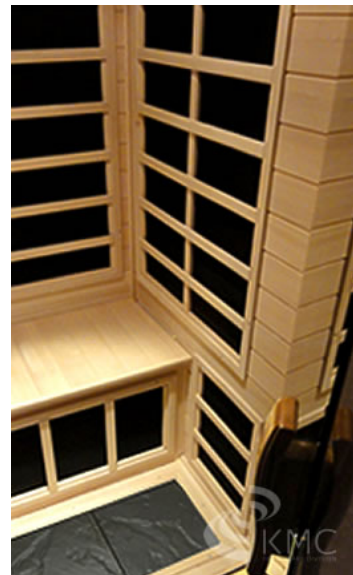

A. 電源コードの長さは約3mです。サウナ正面から見て天井の左奥から出ています。

簡単組み立て設置

※画像はノーマルタイプゆったり1人用です。

組立後の製品サイズ

梱包サイズ

〈 配送時の梱包サイズ 〉

下記梱包サイズにてお届けいたします。

1. H 700 × W 500 × D 90(mm)