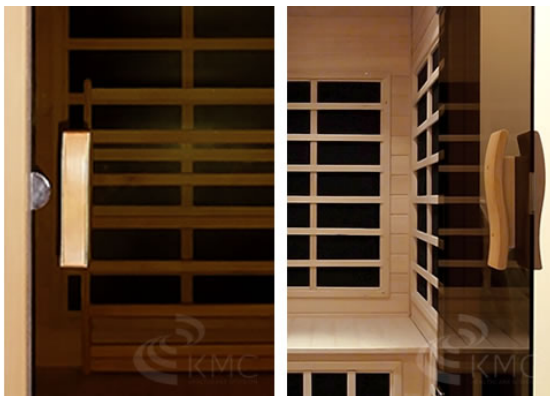

POINT 5
天然木のドアハンドル

握った時に温かみを感じられる木製ドアハンドル。天然木ならではのやさしさと柔らかに波打つ曲線的なフォルムがお部屋を一層引き立ててくれます。

POINT 6
最新の遠赤外線ヒーターを全面に配置

電磁波防止機能付きの遠赤外線ヒーター「カーボンブラック面状ヒーター」をサウナ内部全面に配置しています。浸透率の高い波長（4～14ミクロン）で体の芯まで温めます。

POINT 7
大型強化ガラスドアを採用

フレームレスのスモークガラスドアは、圧迫感が無く室内をスタイリッシュに演出します。また落ち着いたブラウンカラーによりサウナ内部を見え難くしています。

POINT 8
膝下を重点的に温めるベンチヒーター

遠赤外線ヒーターをベンチ下・左右・足裏に配置し「おしり・ふくらはぎ・足裏」と下半身を集中的に温めます。女性に多い「下肢の冷え」に効果的です。

POINT 9
ゆったりとした室内空間

1.5人サイズのゆったりとした座面/ベンチを採用。大柄の男性のご使用でも「ゆったりと」ご利用頂けます。天井も高く開口部も大きく、出入りに不自由さは感じません。