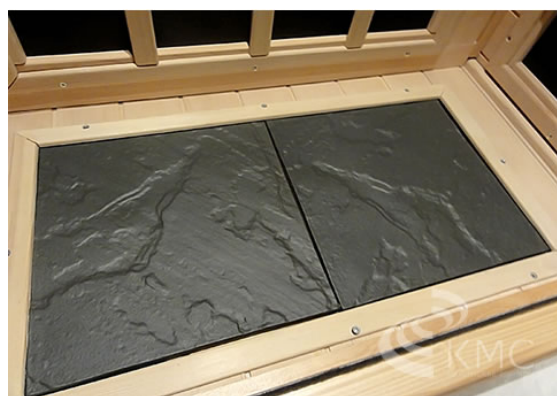

フレームレスのスモークガラスドアは、圧迫感が無く室内をスタイリッシュに演出します。また落ち着いたブラウンカラーによりサウナ内部を見え難くしています。

POINT 8
膝下を重点的に温めるベンチヒーター

遠赤外線ヒーターをベンチ下・左右・足裏に配置し「おしり・ふくらはぎ・足裏」と下半身を集中的に温めます。女性に多い「下肢の冷え」に効果的です。

POINT 9
ゆったりとした室内空間

1.5人サイズのゆったりとした座面/ベンチを採用。大柄の男性のご使用でも「ゆったりと」ご利用頂けます。天井も高く開口部も大きく、出入りに不自由さは感じません。

POINT 10
足元に「ラジウムイオン陶板」

遠赤外線・ラジウム・イオンを発生させる約1200度で焼き上げた「ラジウムイオン陶板」を採用。「足裏」に効率良く投射させ、足裏からじわじわと温まります。

NEW

リラクゼーション効果の高いカラーセラピー機能

天井にLEDカラーセラピーライトを配置しています。ライトダウンした室内では神秘的に空間を彩る「カラーサウナ」をお楽しみ頂けます。

※カラーLEDライトはON/OFF可能です。