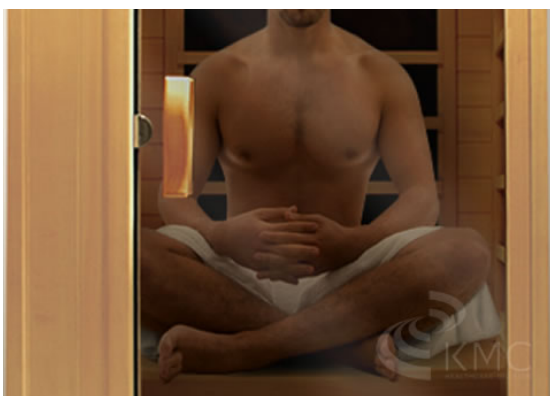

フレームレスのスモークガラスドアは、圧迫感が無く室内をスタイリッシュに演出します。また落ち着いたブラウンカラーによりサウナ内部を見え難くしています。

POINT 8
膝下を重点的に温めるベンチヒーター

遠赤外線ヒーターをベンチ下・左右・足裏に配置し「おしり・ふくらはぎ・足裏」と下半身を集中的に温めます。女性に多い「下肢の冷え」に効果的です。

POINT 9
ゆったりとした室内空間

1.5人サイズのゆったりとした座面/ベンチを採用。大柄の男性のご使用でも「ゆったりと」ご利用頂けます。天井も高く開口部も大きく、出入りに不自由さは感じません。