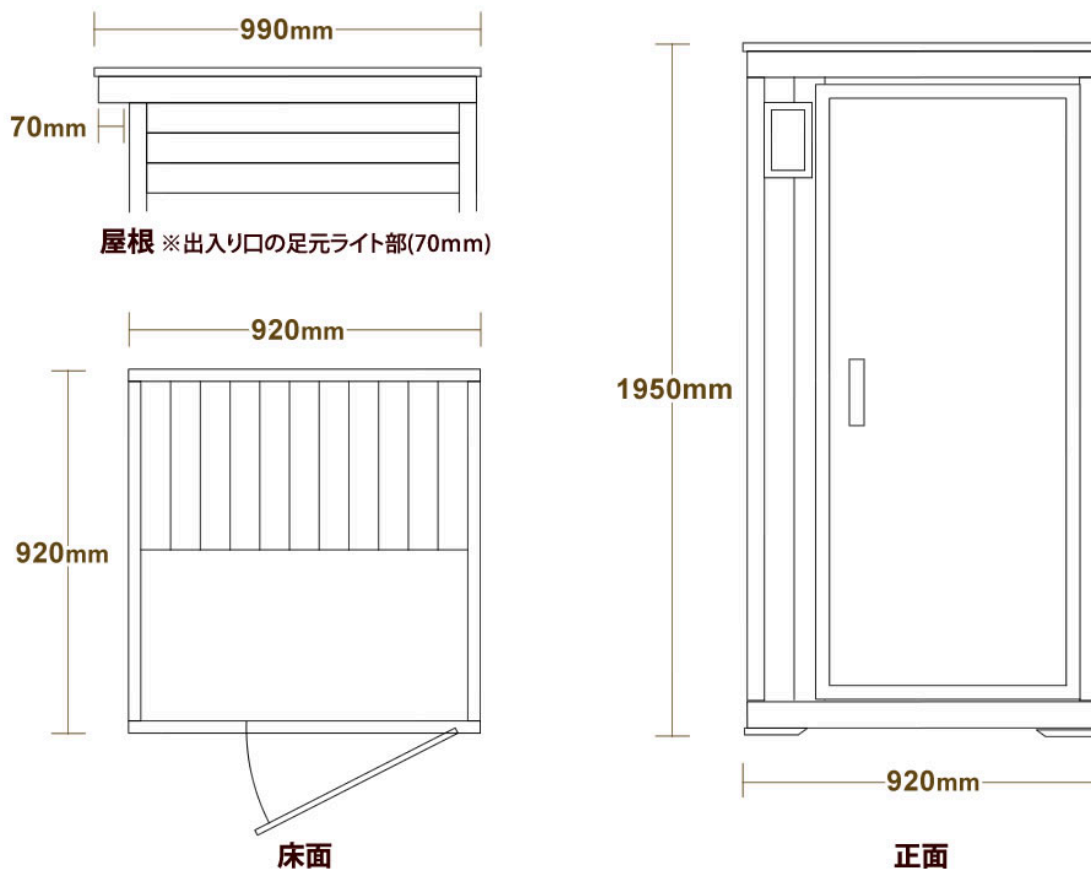

A. 電源コードの長さは約3mです。サウナ正面から見て天井の左奥から出ています。

簡単組み立て設置

※画像はノーマルタイプゆったり1人用です。

組立後の製品サイズ

梱包サイズ

〈 配送時の梱包サイズ 〉

下記梱包サイズにてお届けいたします。

1. H 700 × W 500 × D 90(mm)

2. H 1550 × W 975 × D 235(mm)

3. H 1890 × W 855 × D 155(mm)

4. H 1900 × W 920 × D 170(mm)

【 ご注意 】

※搬入口の大きさなどによっては入らないことがあります。

※商品梱包サイズを確かめ、さらに搬入経路も障害物の有無や幅・高さに支障がないかを確認の上、ご注文ください。

設置イメージ

リビング・ベッドルーム・浴室周り・パウダールームの設置例です。一般家庭用100V電源と半畳程のスペースがあれば、マンション・一戸建ての室内に設置可能です。