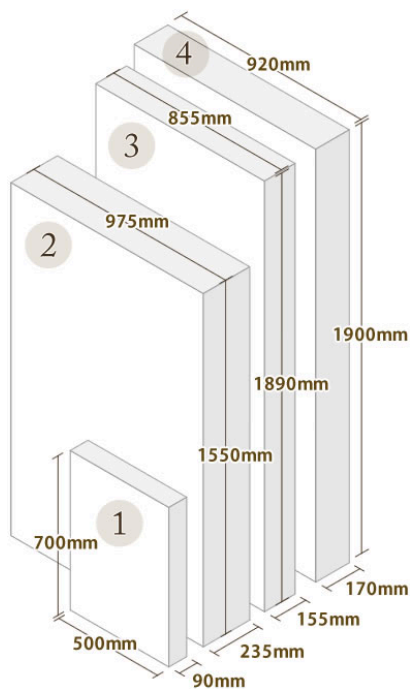

A. 電源コードの長さは約3mです。サウナ正面から見て天井の左奥から出ています。

簡単組み立て設置

※画像はノーマルタイプゆったり1人用です。

組立後の製品サイズ

梱包サイズ

〈 配送時の梱包サイズ 〉

下記梱包サイズにてお届けいたします。

1. H 700 × W 500 × D 90(mm)

2. H 1550 × W 975 × D 235(mm)

3. H 1890 × W 855 × D 155(mm)

4. H 1900 × W 920 × D 170(mm)

【 ご注意 】

※搬入口の大きさなどによっては入らないことがあります。

※商品梱包サイズを確かめ、さらに搬入経路も障害物の有無や幅・高さに支障がないかを確認の上、ご注文ください。

設置イメージ

リビング・ベッドルーム・浴室周り・パウダールームの設置例です。一般家庭用100V電源と半畳程のスペースがあれば、マンション・一戸建ての室内に設置可能です。