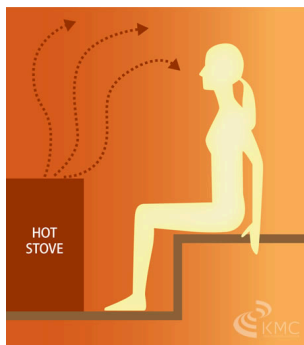

身体を温め活性化作用、活力、喜びを感じる

PINK

緊張をほぐし、肌の若返り、幸福感を感じる

従来型の高温サウナ/フィンランドサウナとの違い

従来型の高温サウナ/フィンランド式

- 70～110℃、熱くて息苦しい
- 高温の為、身体への負担が大きい
- 表皮加熱のみで温熱が伝わり難い
- 深部まで温まるのに時間がかかる
- 皮膚に刺激が多い
- 密閉構造の為、臭いがこもりやすい
- 高温の為、長時間は入れない
- 表面上だけの発汗作用